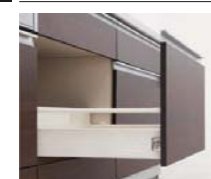

引出しレール

ハイスペックローラーレール
ショックレスクローズ機構付