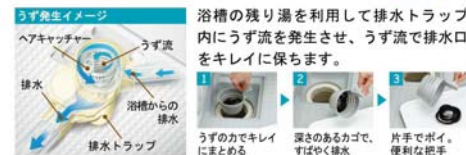

■ 床カラー 単色

■ 洗面器カウンター

くるりんポイ排水口

排水口のおそうじの不満を解決。
オンリーワンのうず流機能。

キレイドア

タテ型ガラリとパッキンレスで
すべてのドアがおそうじラクラク。

乾きやすい床

新床面状の効果で、水たまりを防ぎ排水します。(条件によっては水が残ることがあります)
水を使うと...

※写真は水はけのイメージです。

洗い場側水栓

汚れやすく、おそうじがしにくいクラウン部分をフラットなカバーで覆い、スッキリデザインに。

クラウンレス水栓 (メタル調) / 高級スプレーシャワー

FRPオーバル浴槽

半身浴ができるベンチ付の機能的な浴槽です。

浴槽内覆りカバー (グレー)

鏡&収納