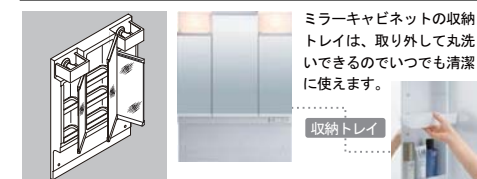

ミラーキャビネット

3面鏡全収納タイプ (白熱灯照明)
MFTV-753TX